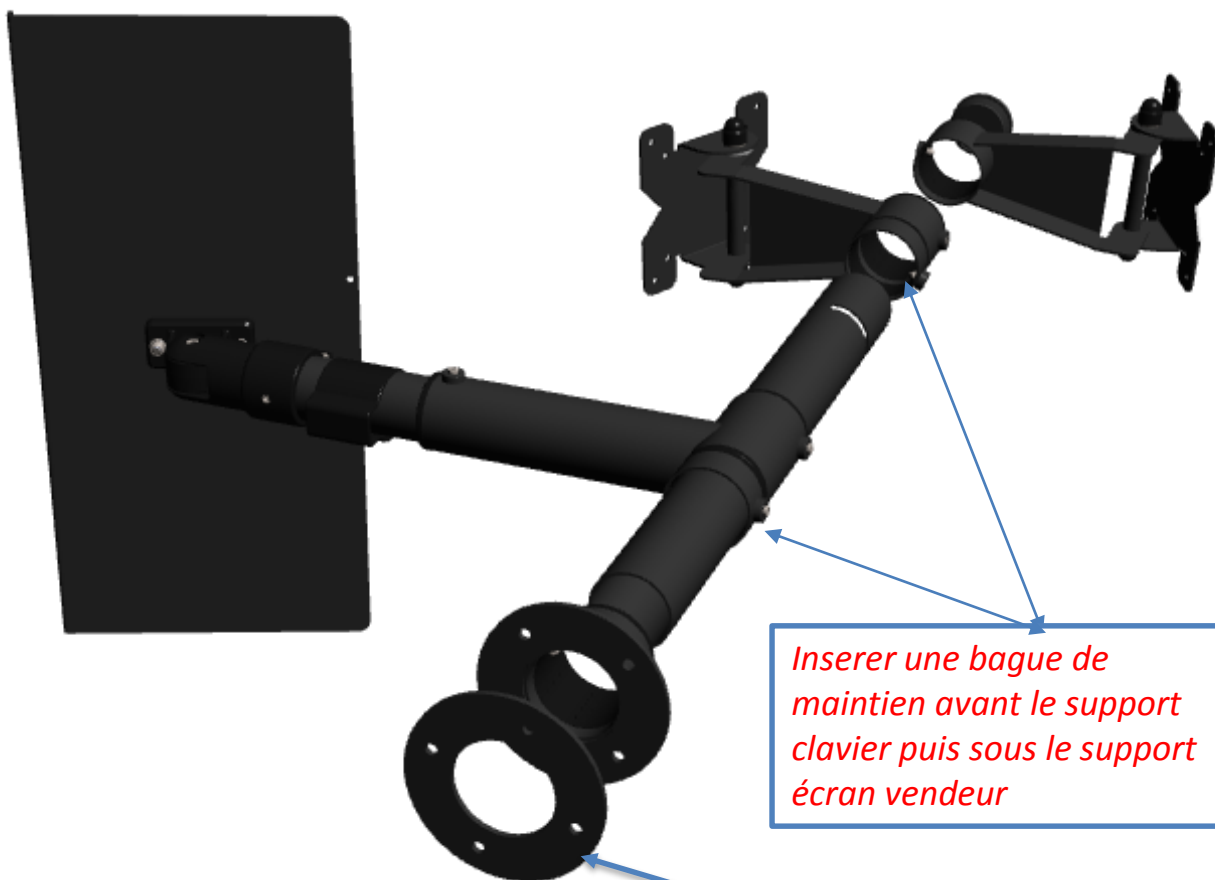

Notice de montage

standwell

MAT SUPPORT Caisse

-2 supports Vesa 75-100

-1 support clavier avec bande velcro

-1 mat support avec fenêtres passe-cable

-jeu de clés et vis pour montage

Inserer une bague de maintien avant le support clavier puis sous le support écran vendeur

Les anneaux doivent être montés de part et d'autre du plan de travail. Les fixer grace au jeu de 4 vis fournis.

NEO SYSTEMS SAS

8-10 rue du Bois sauvage - Villa O

91000 EVRY

contact@standwell.eu